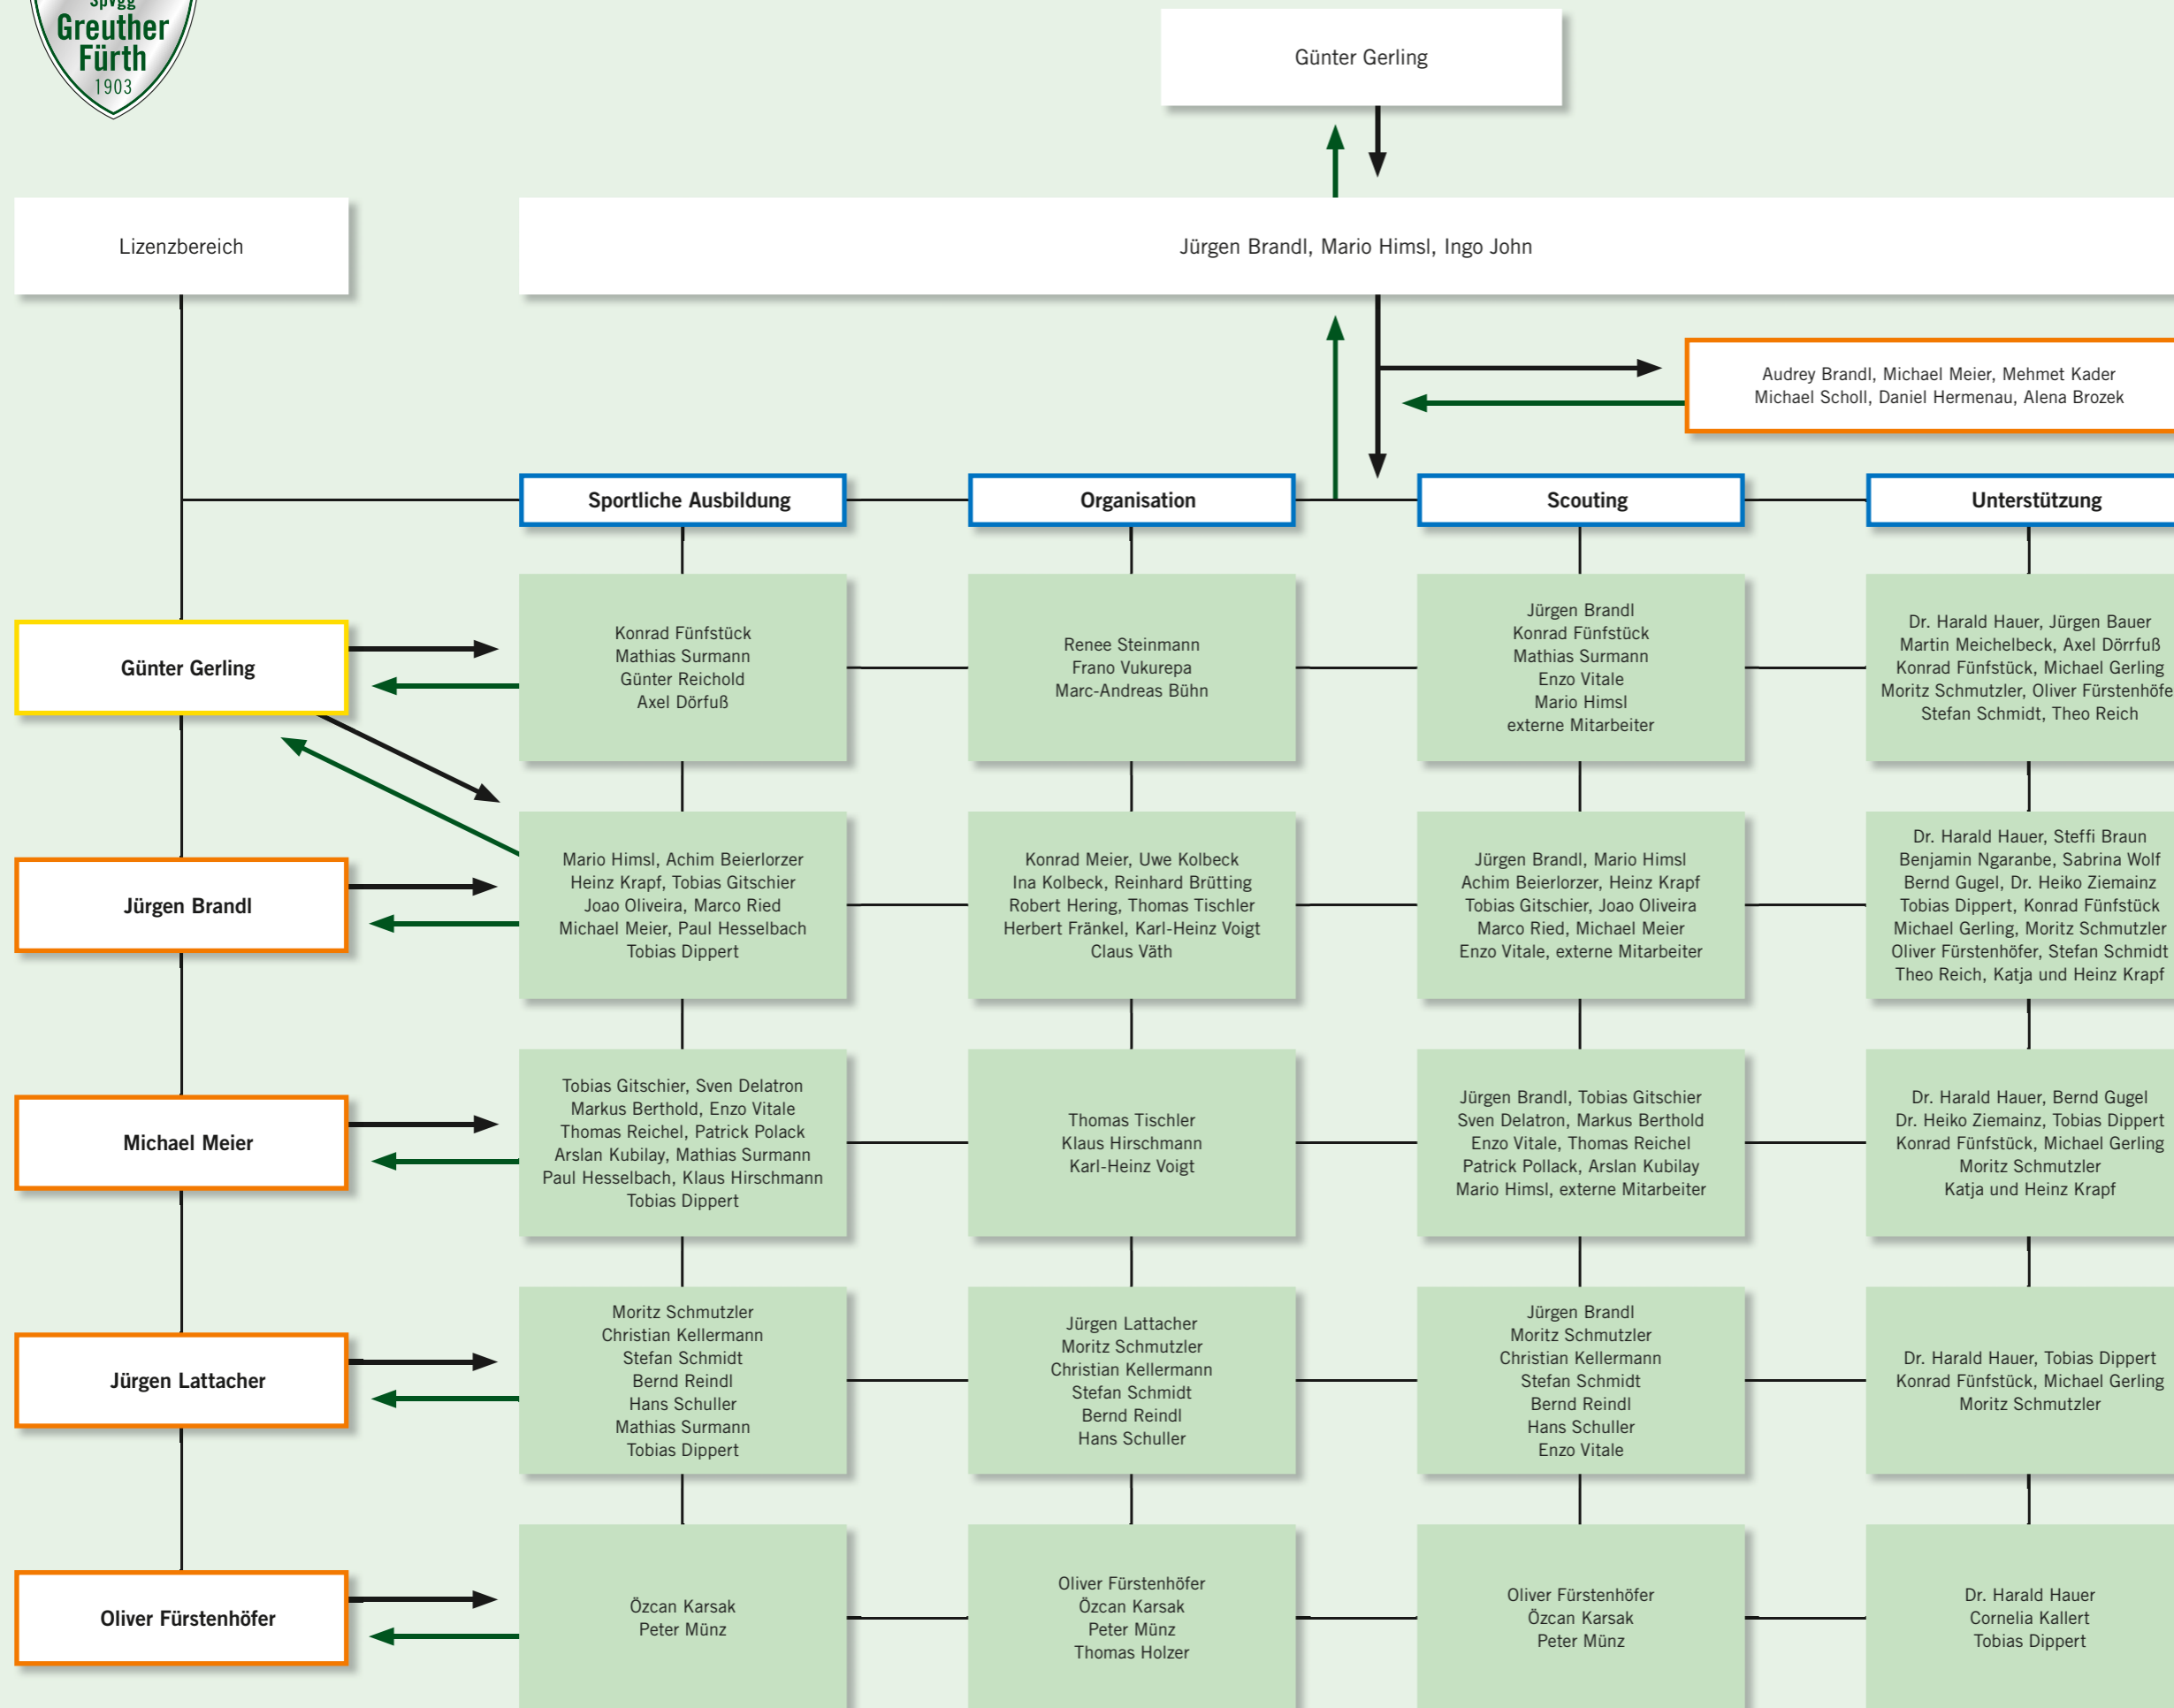

# Aufbauorganisation Nachwuchsleistungszentrum

**Legende:**

- Weisungen
- Rechenschaftspflicht
- Bidirektionale Kommunikation
- Dem NLZ-Leiter und dem Lizenzbereich direkt untergeordnet
- Der Juniorenleitung direkt untergeordnet
- Funktionsbereiche NLZ
- Mitarbeiterebene ohne hierarchische Unterschiede
- ARK-Trainer: Athletik-/Reha- und Koordinationstrainer

# Aufbauorganisation Nachwuchsleistungszentrum

## Legende:

Weisungen

Rechenschaftspflicht

Bidirektionale Kommunikation

Dem NLZ-Leiter und dem  
Lizenzbereich direkt untergeordnet

Der Juniorenleitung  
direkt untergeordnet

Funktionsbereiche NLZ

Mitarbeiter ohne  
hierarchische Unterschiede

ARK-Trainer:  
Athletik-/Reha- und Koordinationstrainer