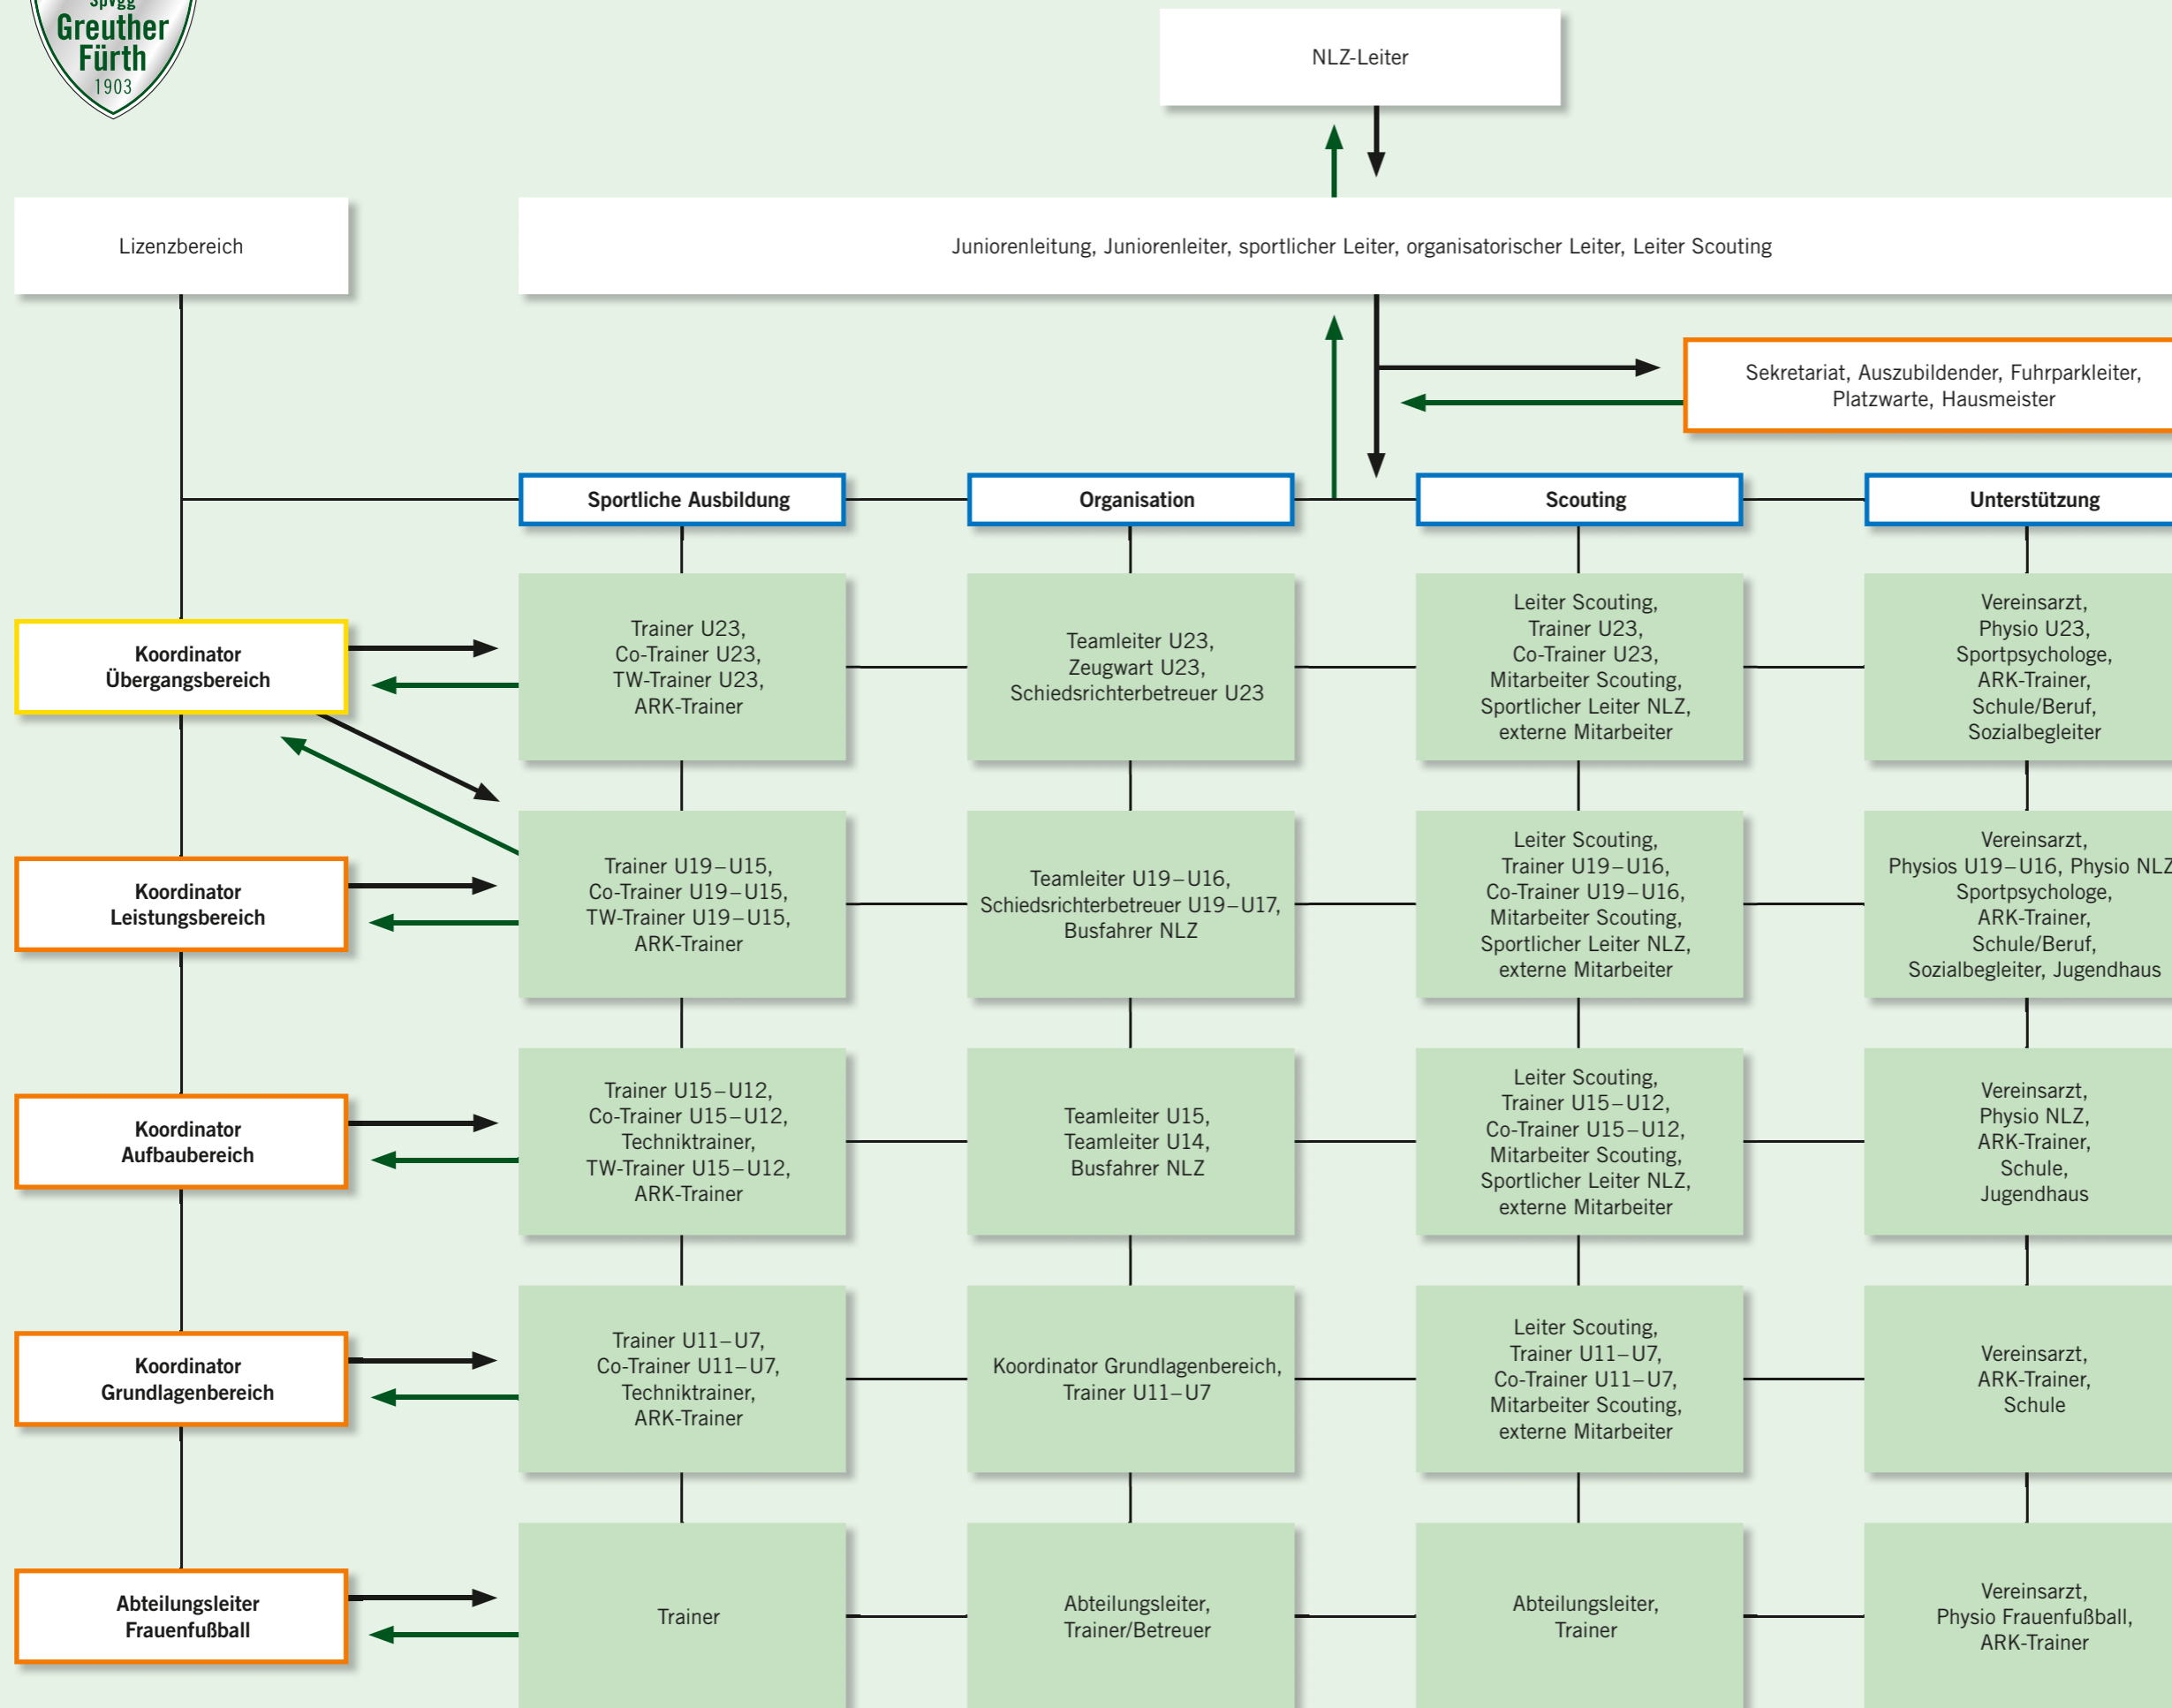

# Aufbauorganisation Nachwuchsleistungszentrum

**Legende:**

- Weisungen
- Rechenschaftspflicht
- Bidirektionale Kommunikation
- Dem NLZ-Leiter und dem Lizenzbereich direkt untergeordnet
- Der Juniorenleitung direkt untergeordnet
- Funktionsbereiche NLZ
- Mitarbeiterebene ohne hierarchische Unterschiede
- ARK-Trainer: Athletik-/Reha- und Koordinationstrainer

# Aufbauorganisation Nachwuchsleistungszentrum

## Legende:

Weisungen

Rechenschaftspflicht

Bidirektionale Kommunikation

Dem NLZ-Leiter und dem  
Lizenzbereich direkt untergeordnet

Der Juniorenleitung  
direkt untergeordnet

Funktionsbereiche NLZ

Mitarbeiter ohne  
hierarchische Unterschiede

ARK-Trainer:  
Athletik-/Reha- und Koordinationstrainer